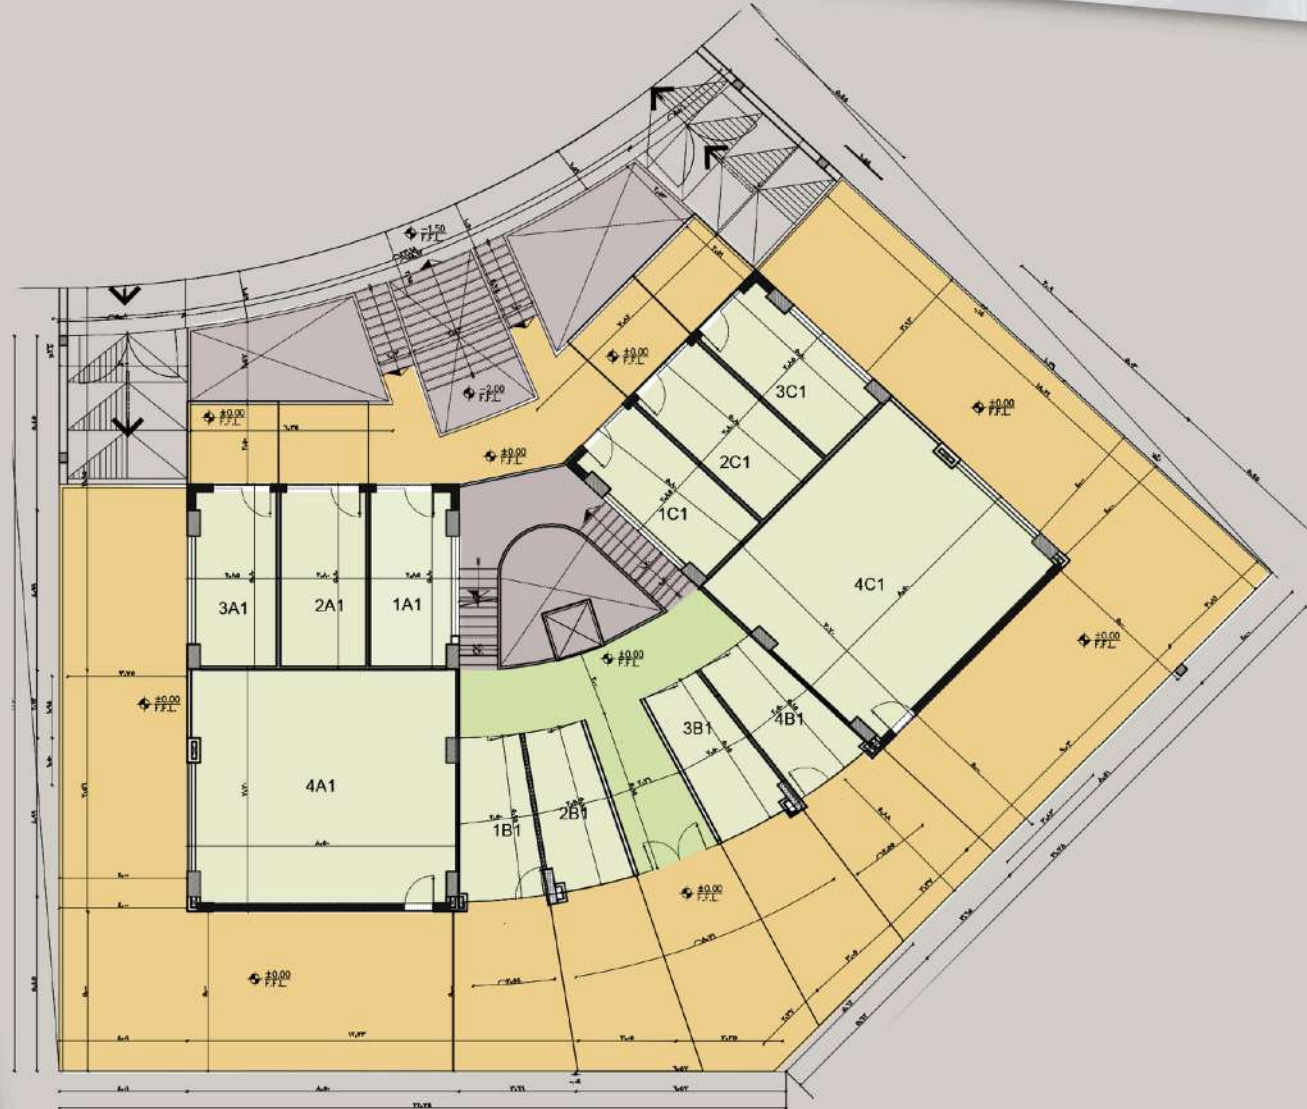

إيليت سكوير ٢

مبني تجاري إداري مصمم بطريقة مبتكرة لتعطيك مساحات مناسبة جداً للتشغيل والإستثمار ، حيث التقسيم الأمثل للمساحات داخل المول والشكل العصري مما يزيد من قوة الإستثمار بالمشروع ، وأيضاً مع سابقة أعمال قوية للشركة المالكة مما يعطي الثقة في الإستثمار

دهانات ضد البكتريا ( للعيادات الطبية )

- SHOPS
- CORRIDOR
- STAIRS & ELEVATORS

الدور الأرضي

- CLINICS
- BATHROOMS
- CORRIDOR
- STAIRS & ELEVATORS

MOKAY MALL

Capital Plaza

CMC  
Cairo Medical Center

mc<sub>1</sub>  
Medical Center 1